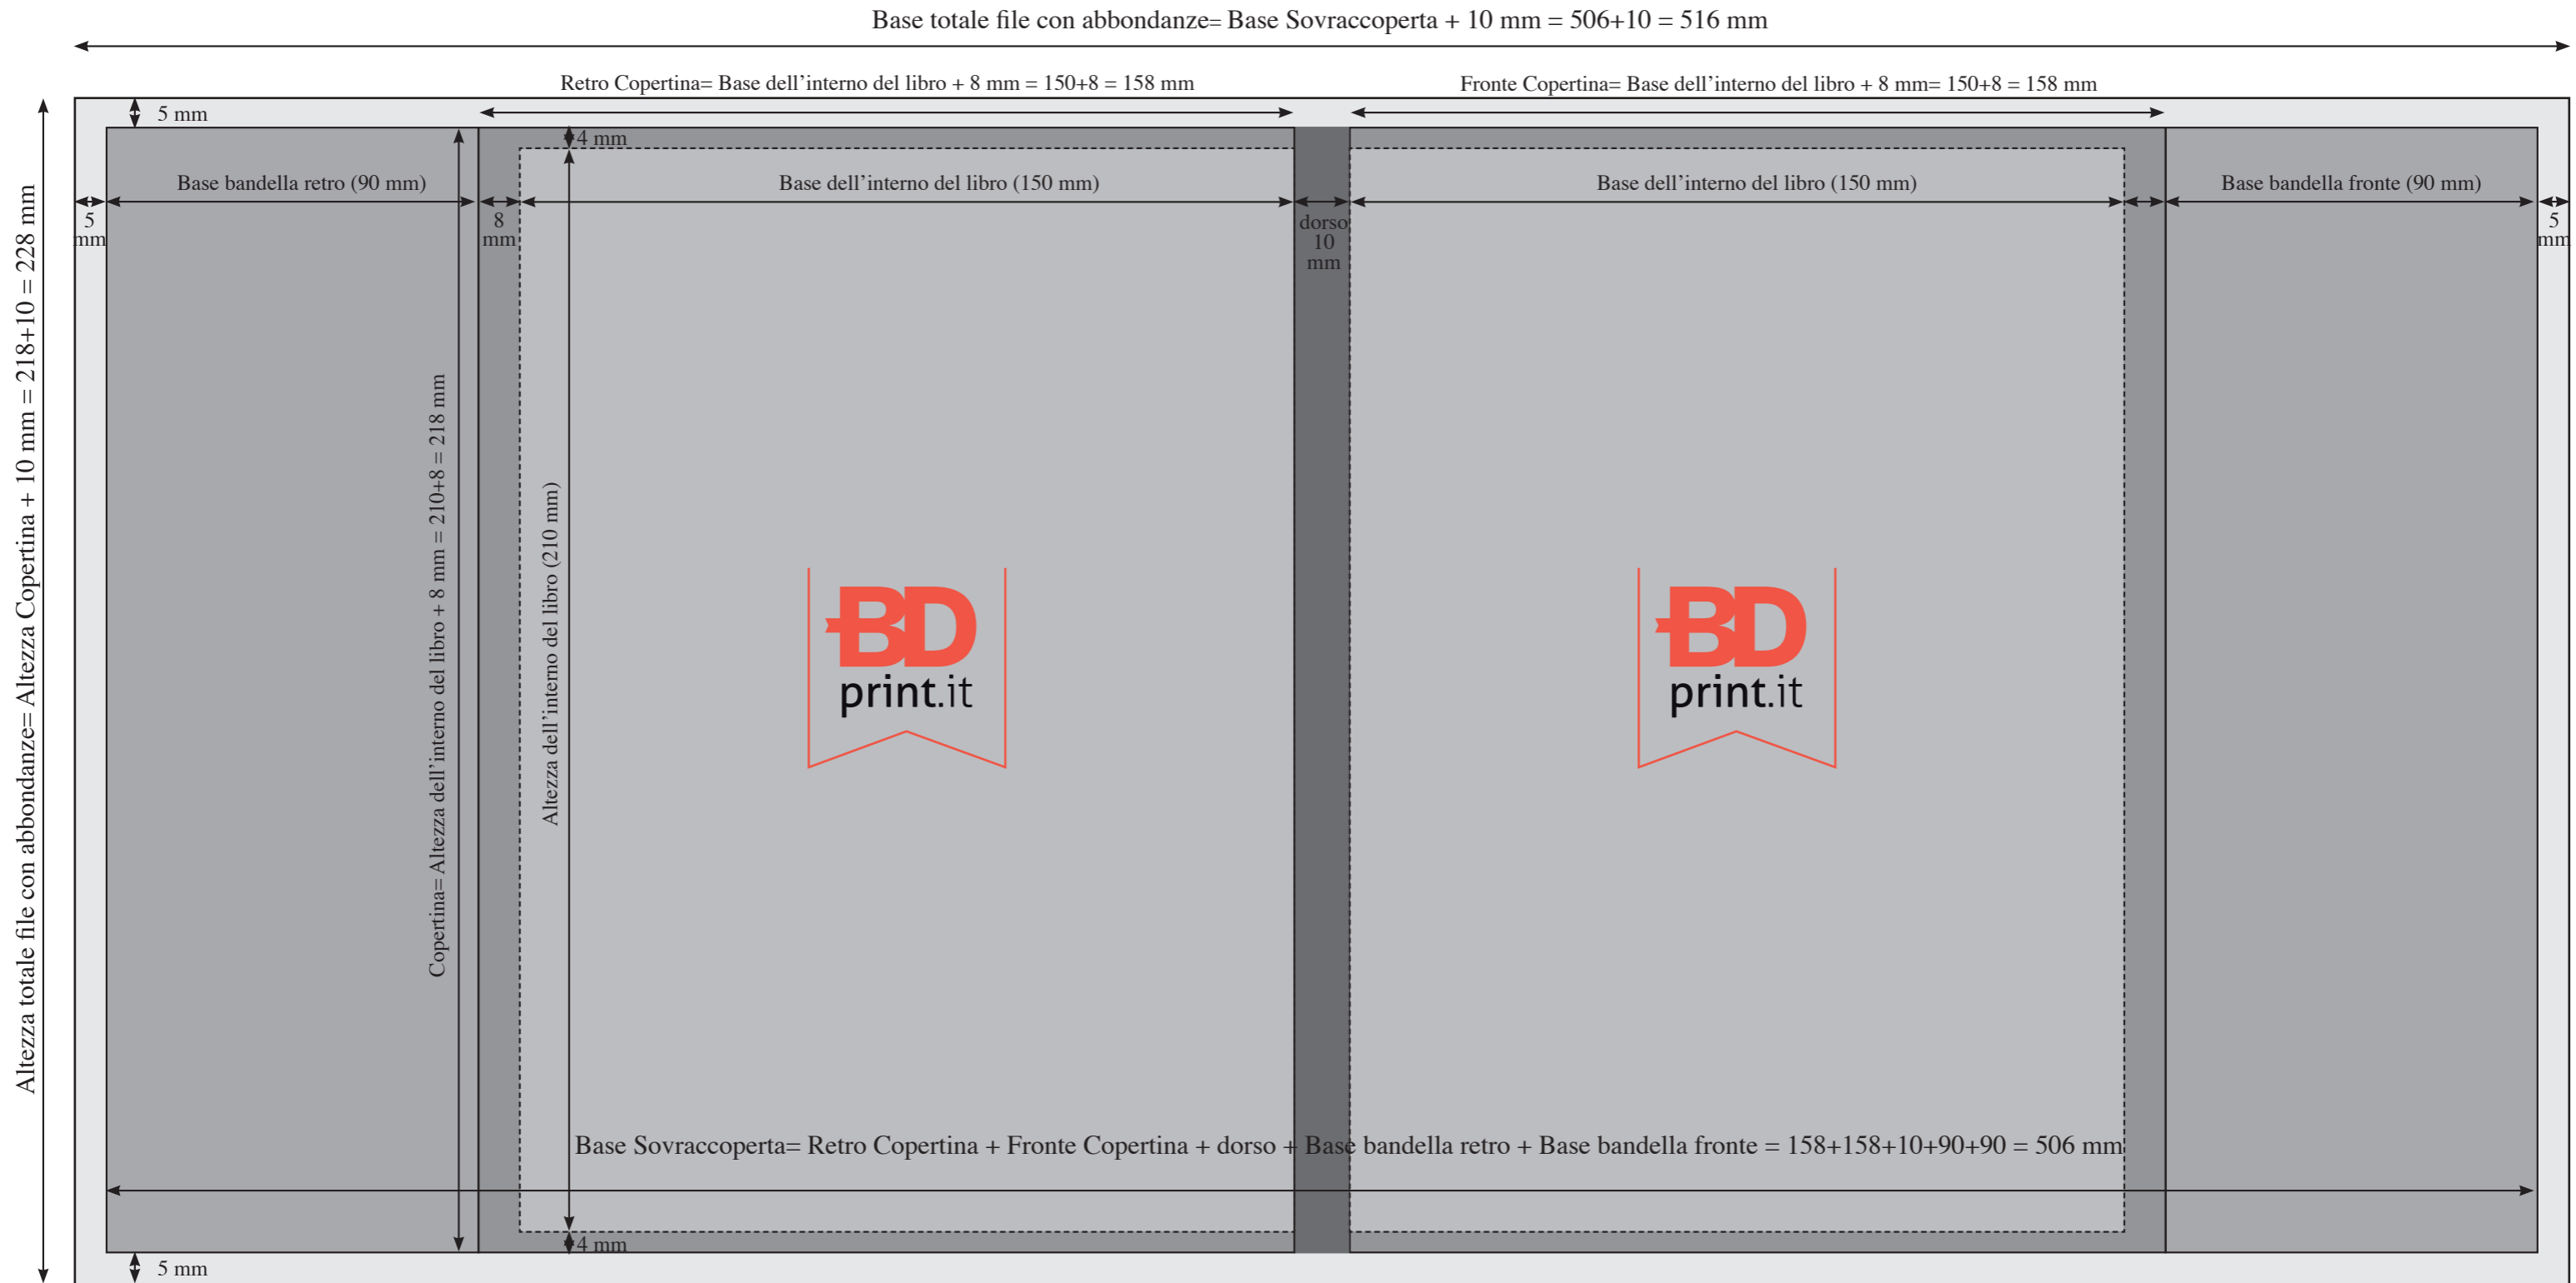

COSTRUZIONE SOVRACCOPERTA DI ESEMPIO PER IL FORMATO 15X21

Blocco libro interno
Base 150 x Altezza 210 mm

Sovraccoperta
Base 506 x Altezza 218 mm

Bandelle
Base 90 x Altezza 218 mm

dorso
10 mm

Misure totali del file con Abbondanze
Base 516 x Altezza 228 mm