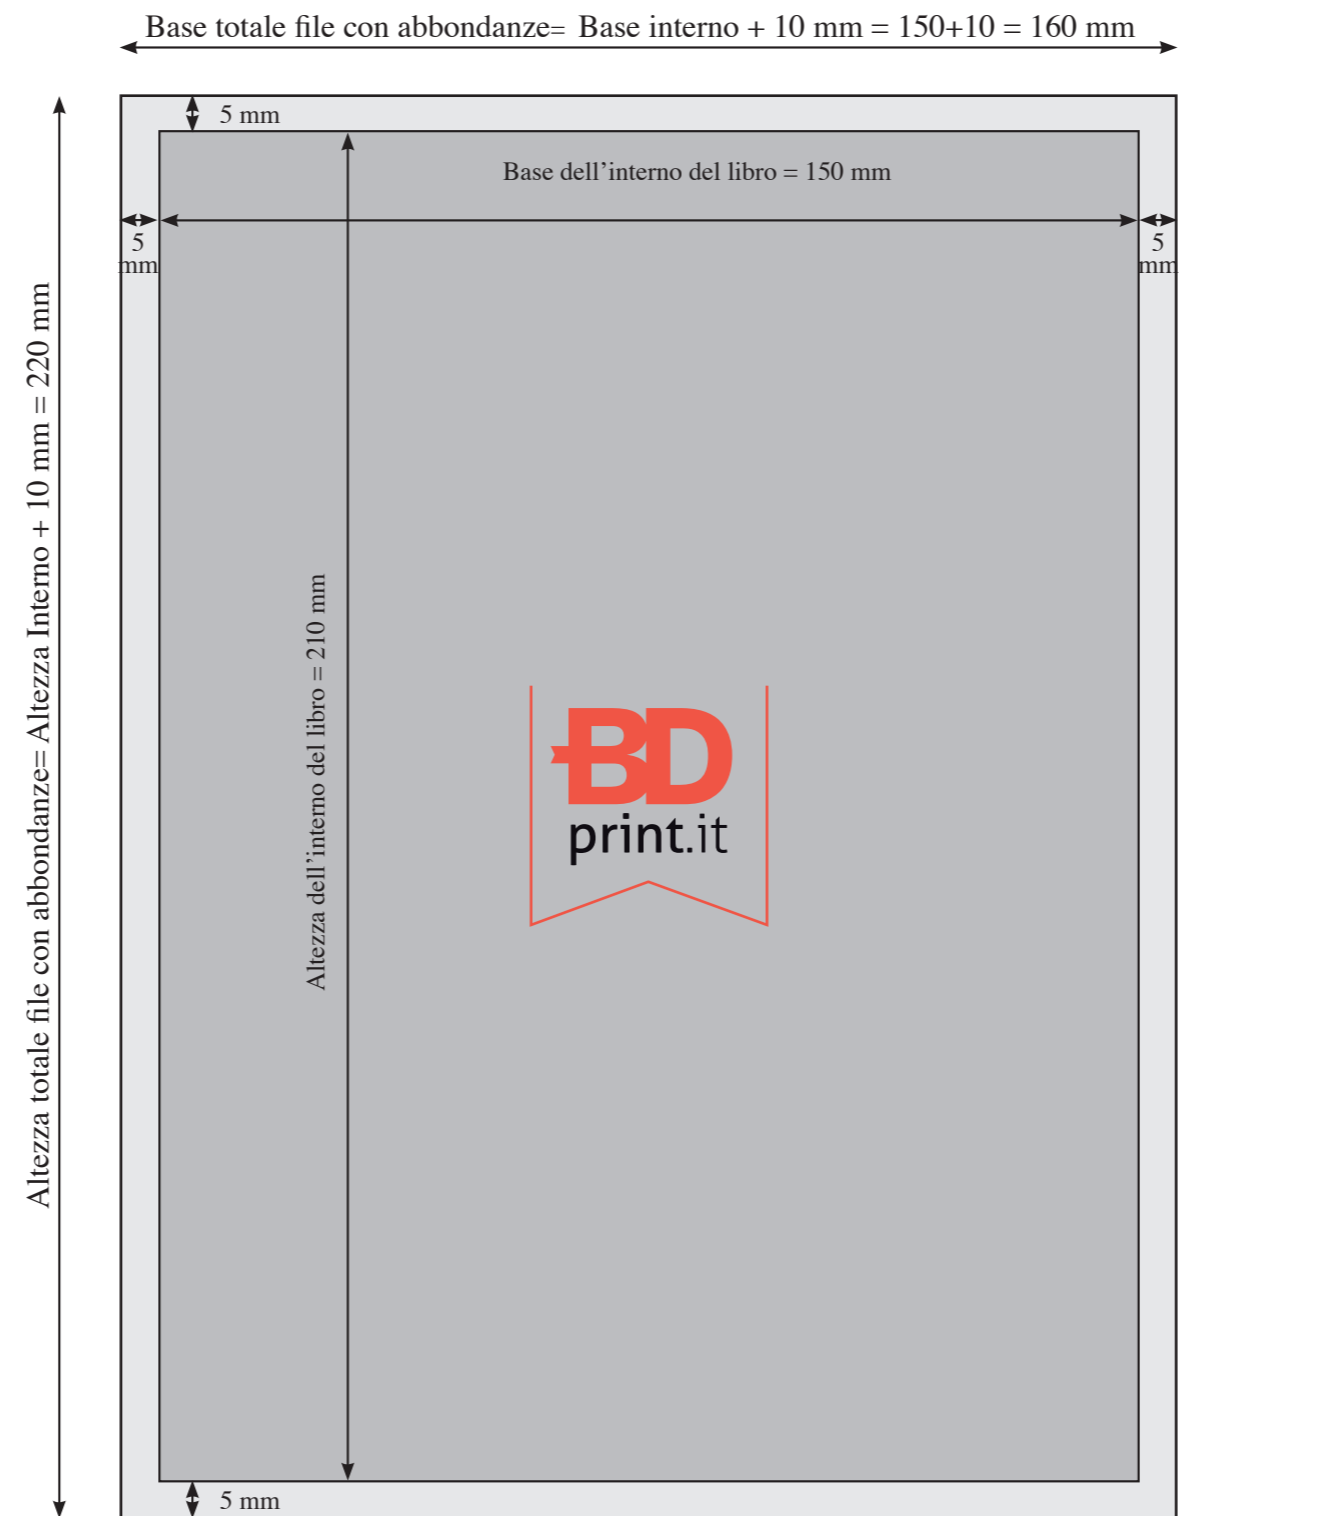

## COSTRUZIONE INTERNO DI ESEMPIO PER IL FORMATO 15X21

 **Interno**  
Base 150 x Altezza 210 mm

 **Misure totali del file con Abbondanze**  
Base 160 x Altezza 220 mm