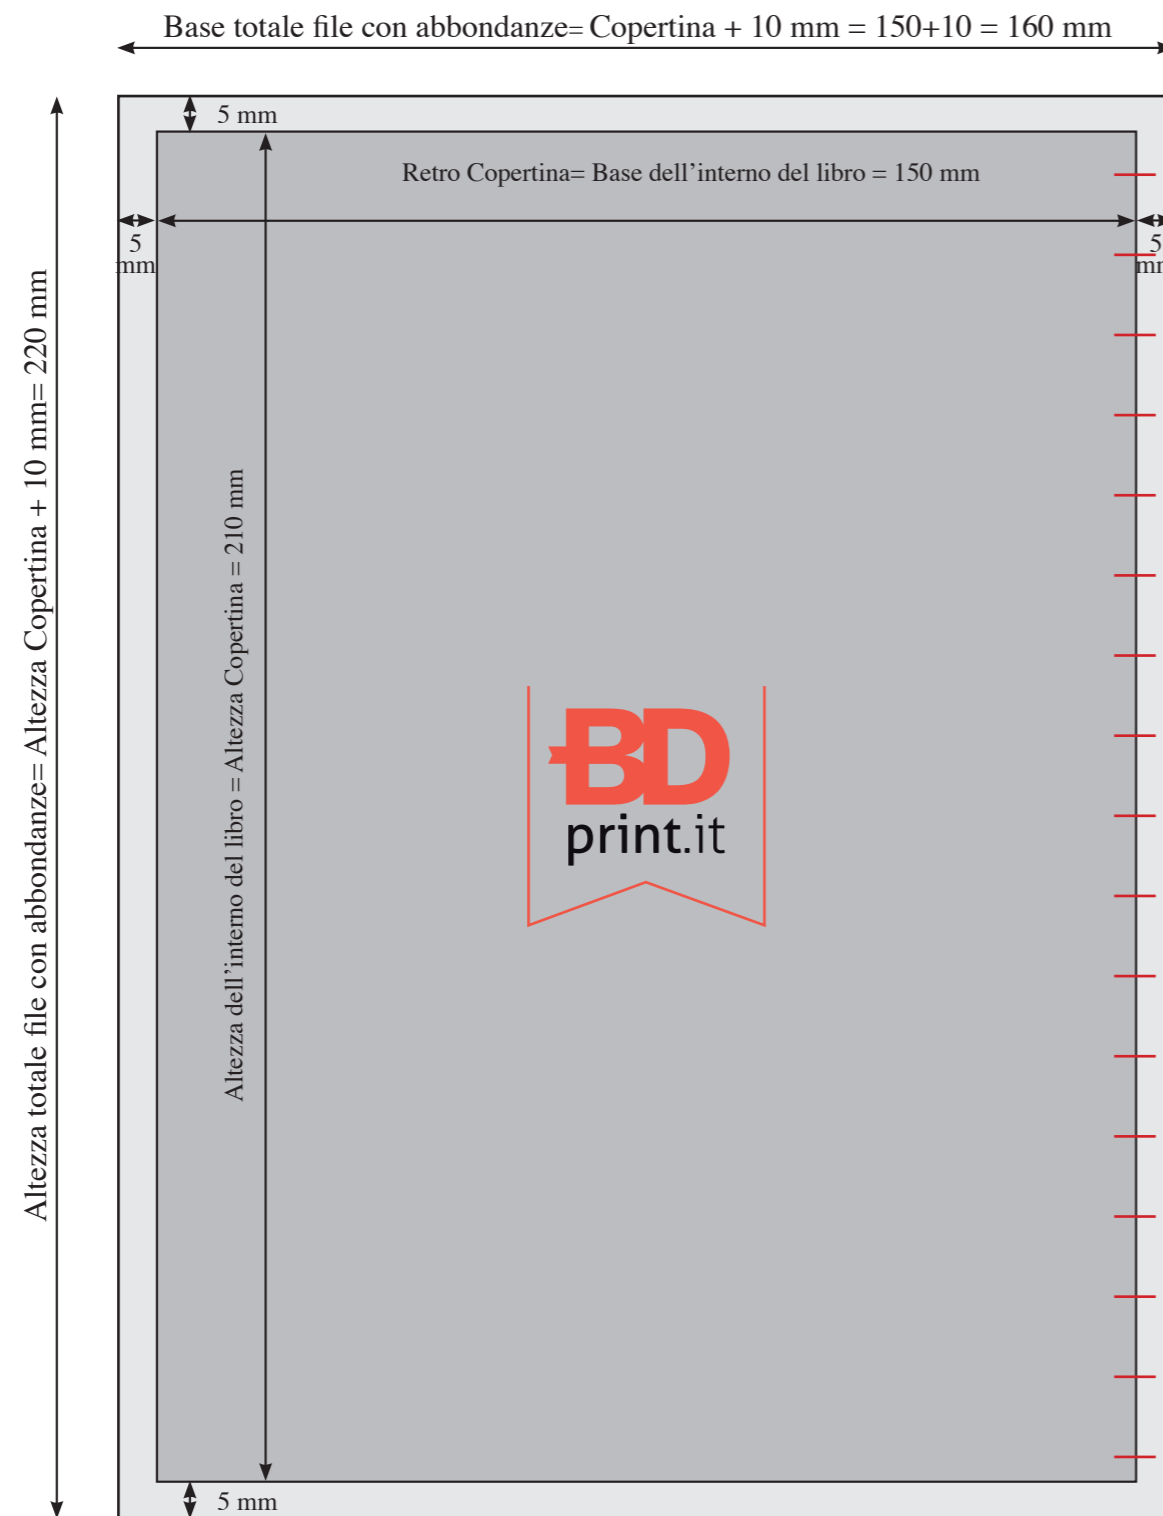

COSTRUZIONE COPERTINA SPIRALE DI ESEMPIO PER IL FORMATO 15X21

Copertina Spirale
Base 150 x Altezza 210 mm

Misure totali del file con Abbondanze
Base 160 x Altezza 220 mm

—
—
— Spirale