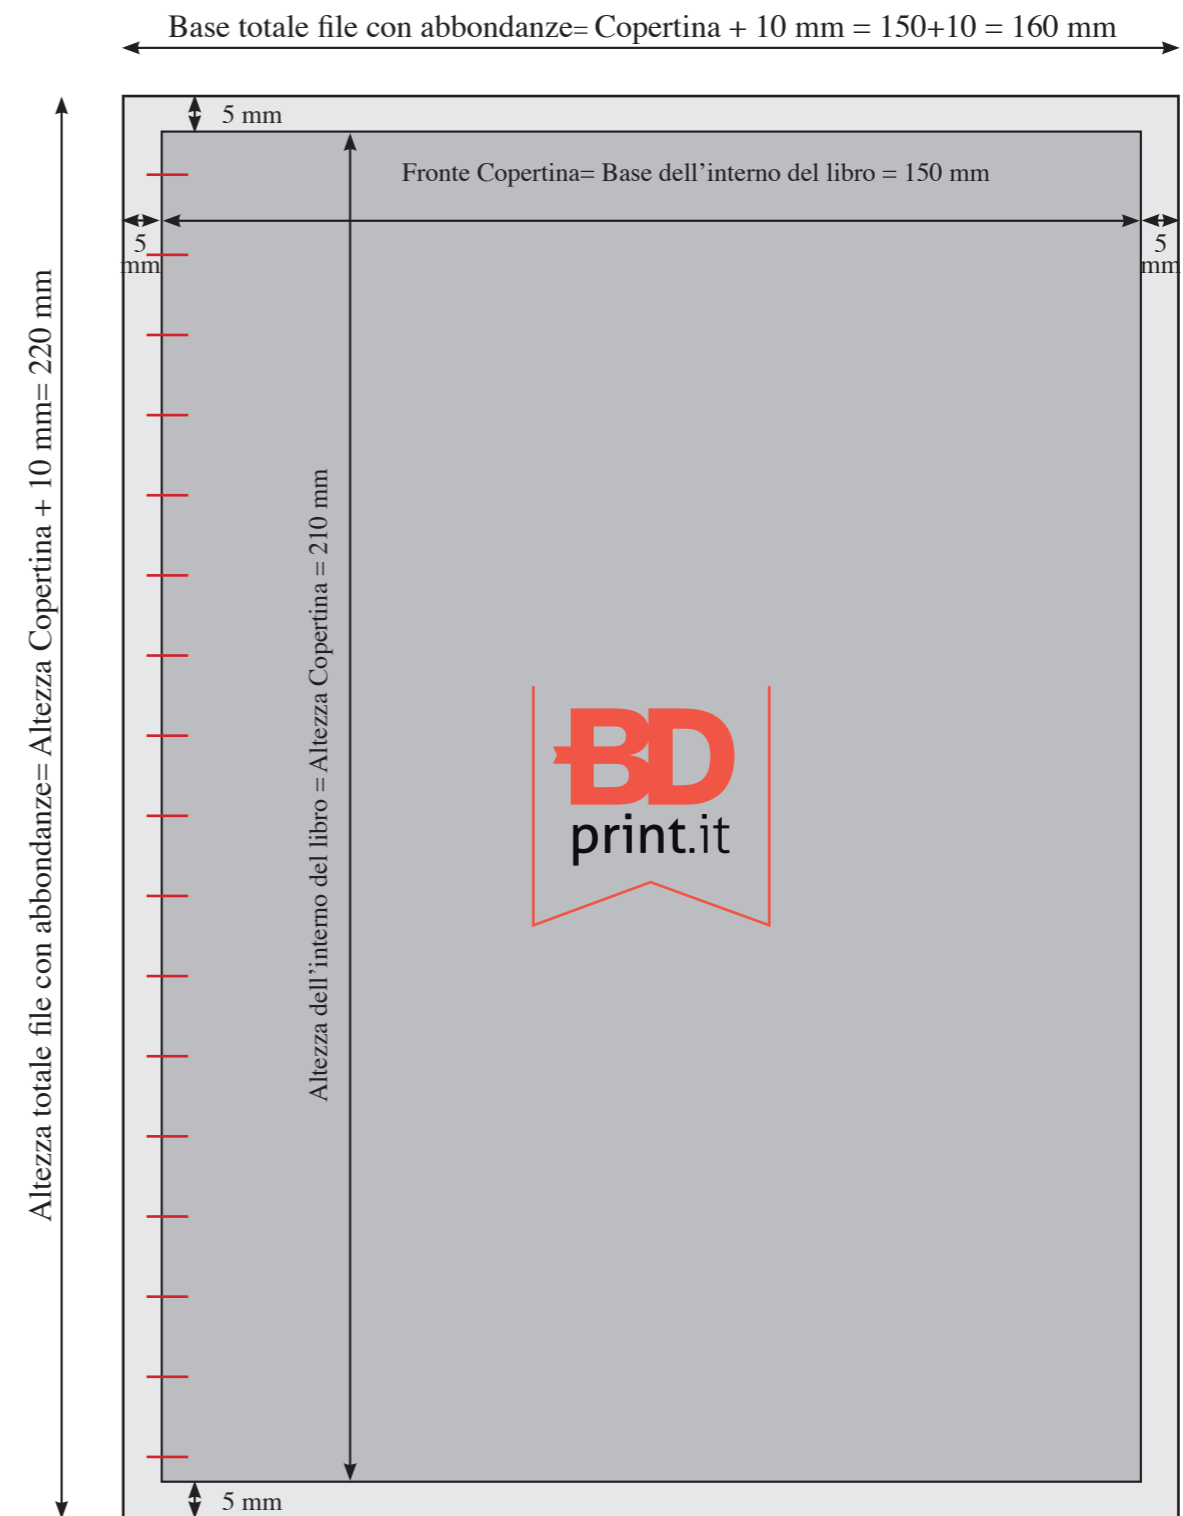

COSTRUZIONE COPERTINA SPIRALE DI ESEMPIO PER IL FORMATO 15X21

Copertina Spirale
Base 150 x Altezza 210 mm

Misure totali del file con Abbondanze
Base 160 x Altezza 220 mm

—
—
— Spirale