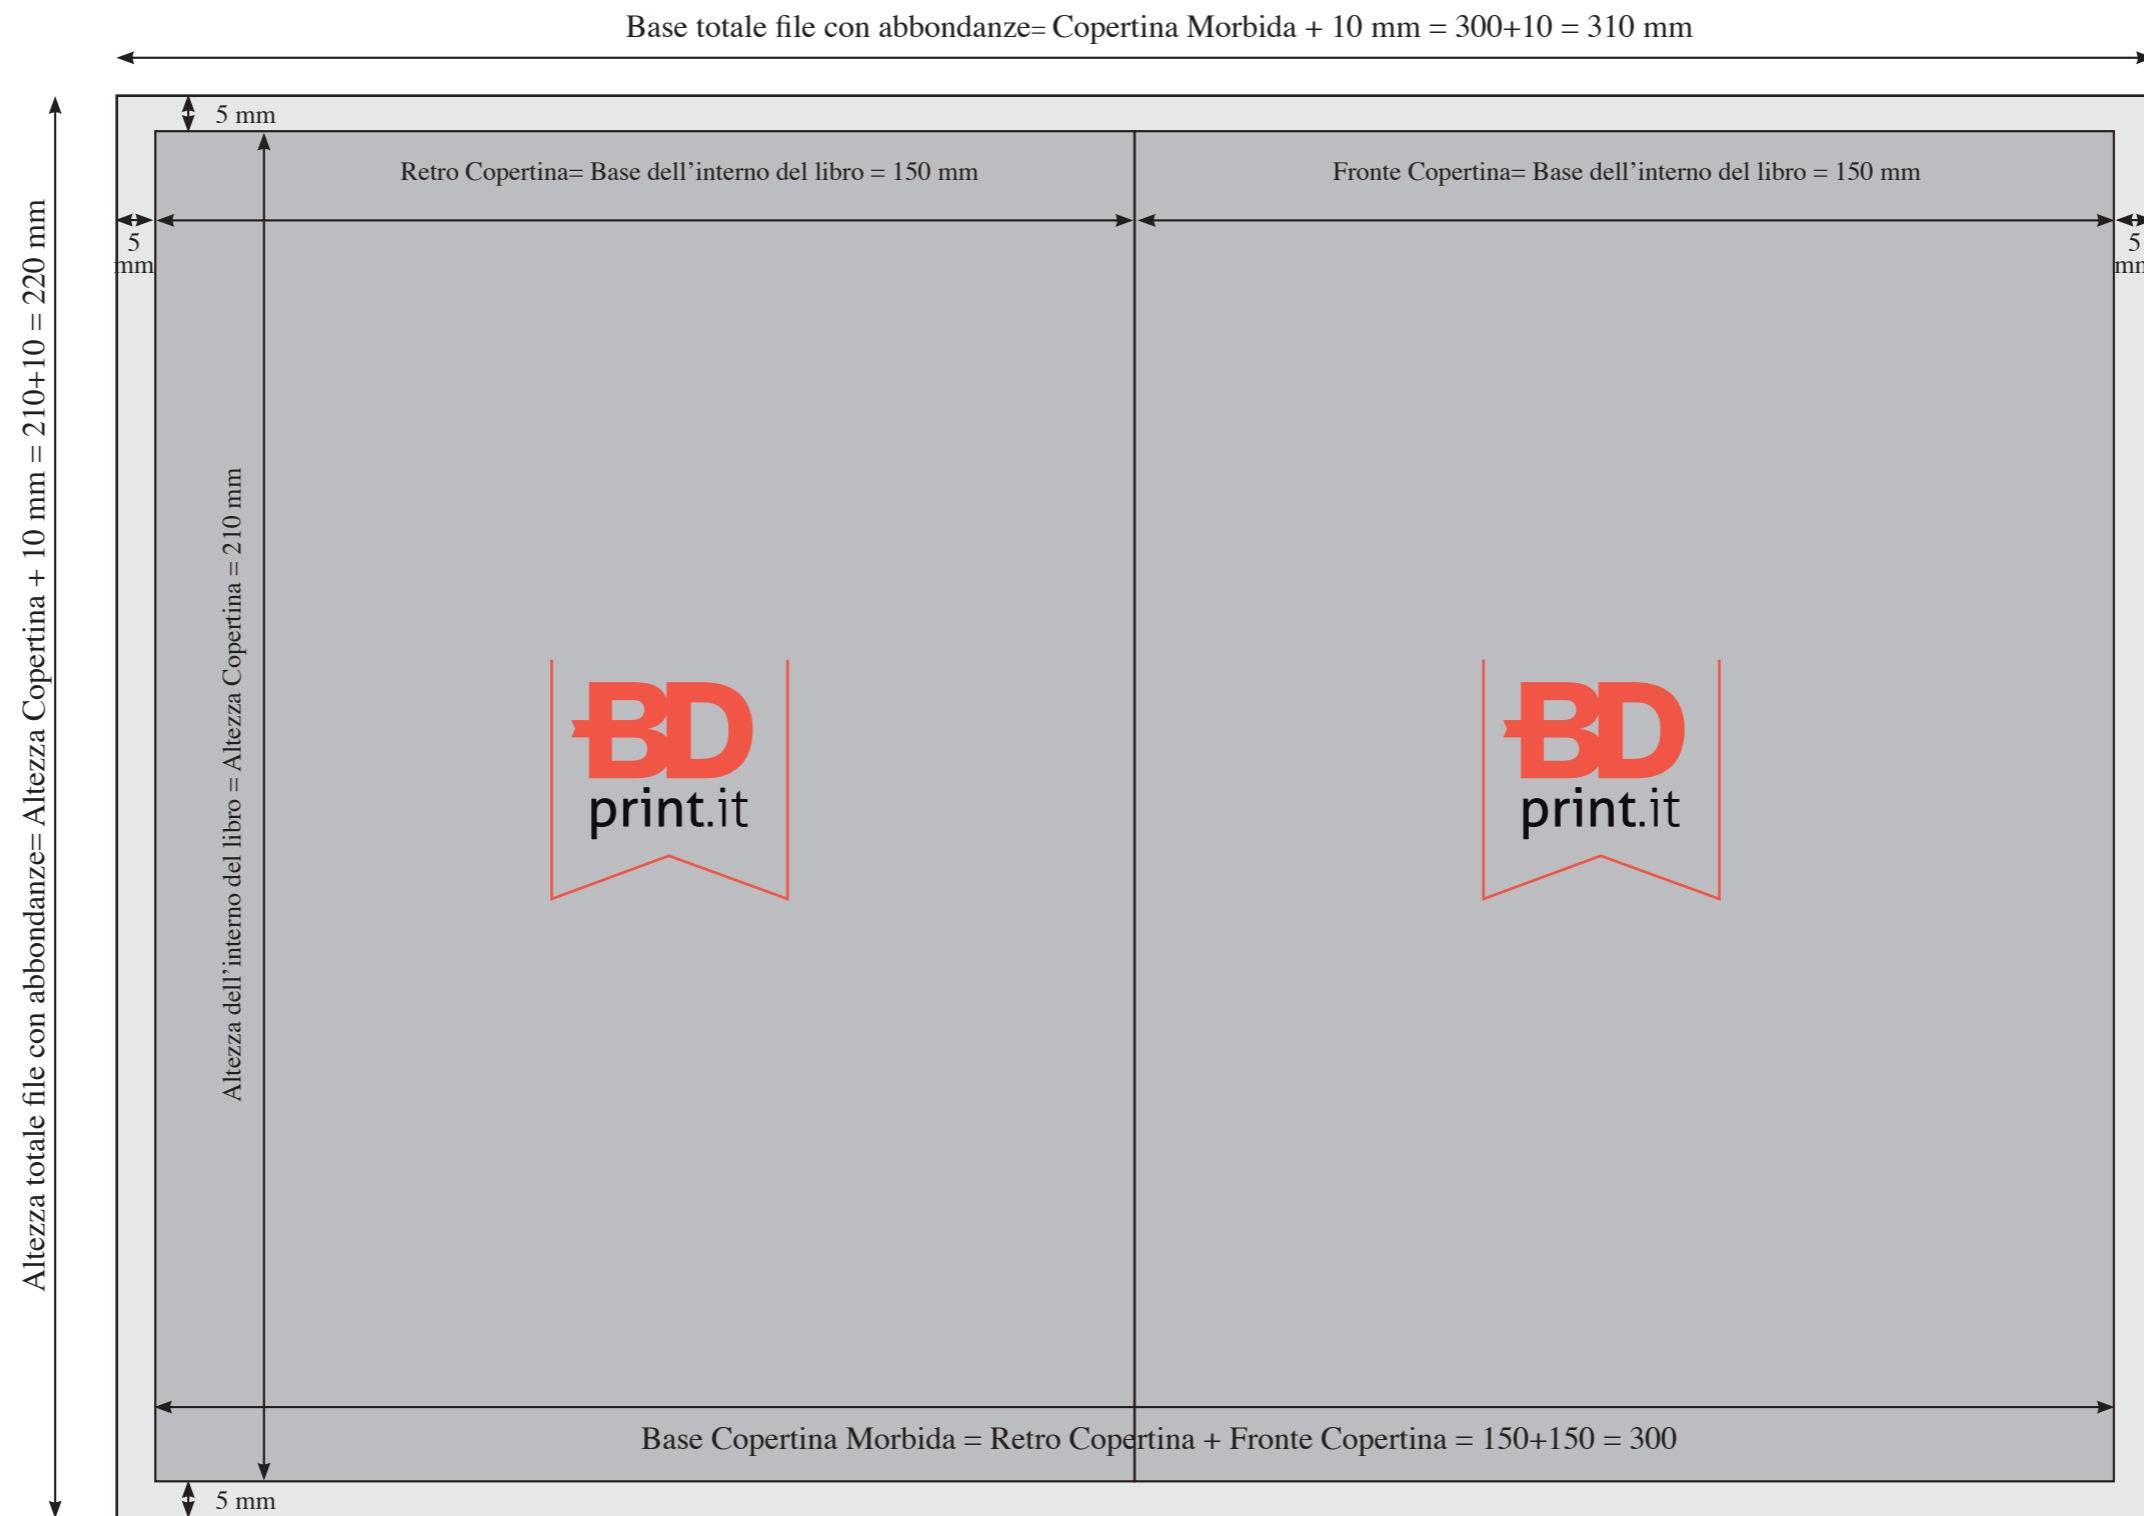

COSTRUZIONE COPERTINA SPILLATA DI ESEMPIO PER IL FORMATO 15X21

 Copertina Morbida
Base 150 x Altezza 210 mm

 Misure totali del file con Abbondanze
Base 310 x Altezza 220 mm