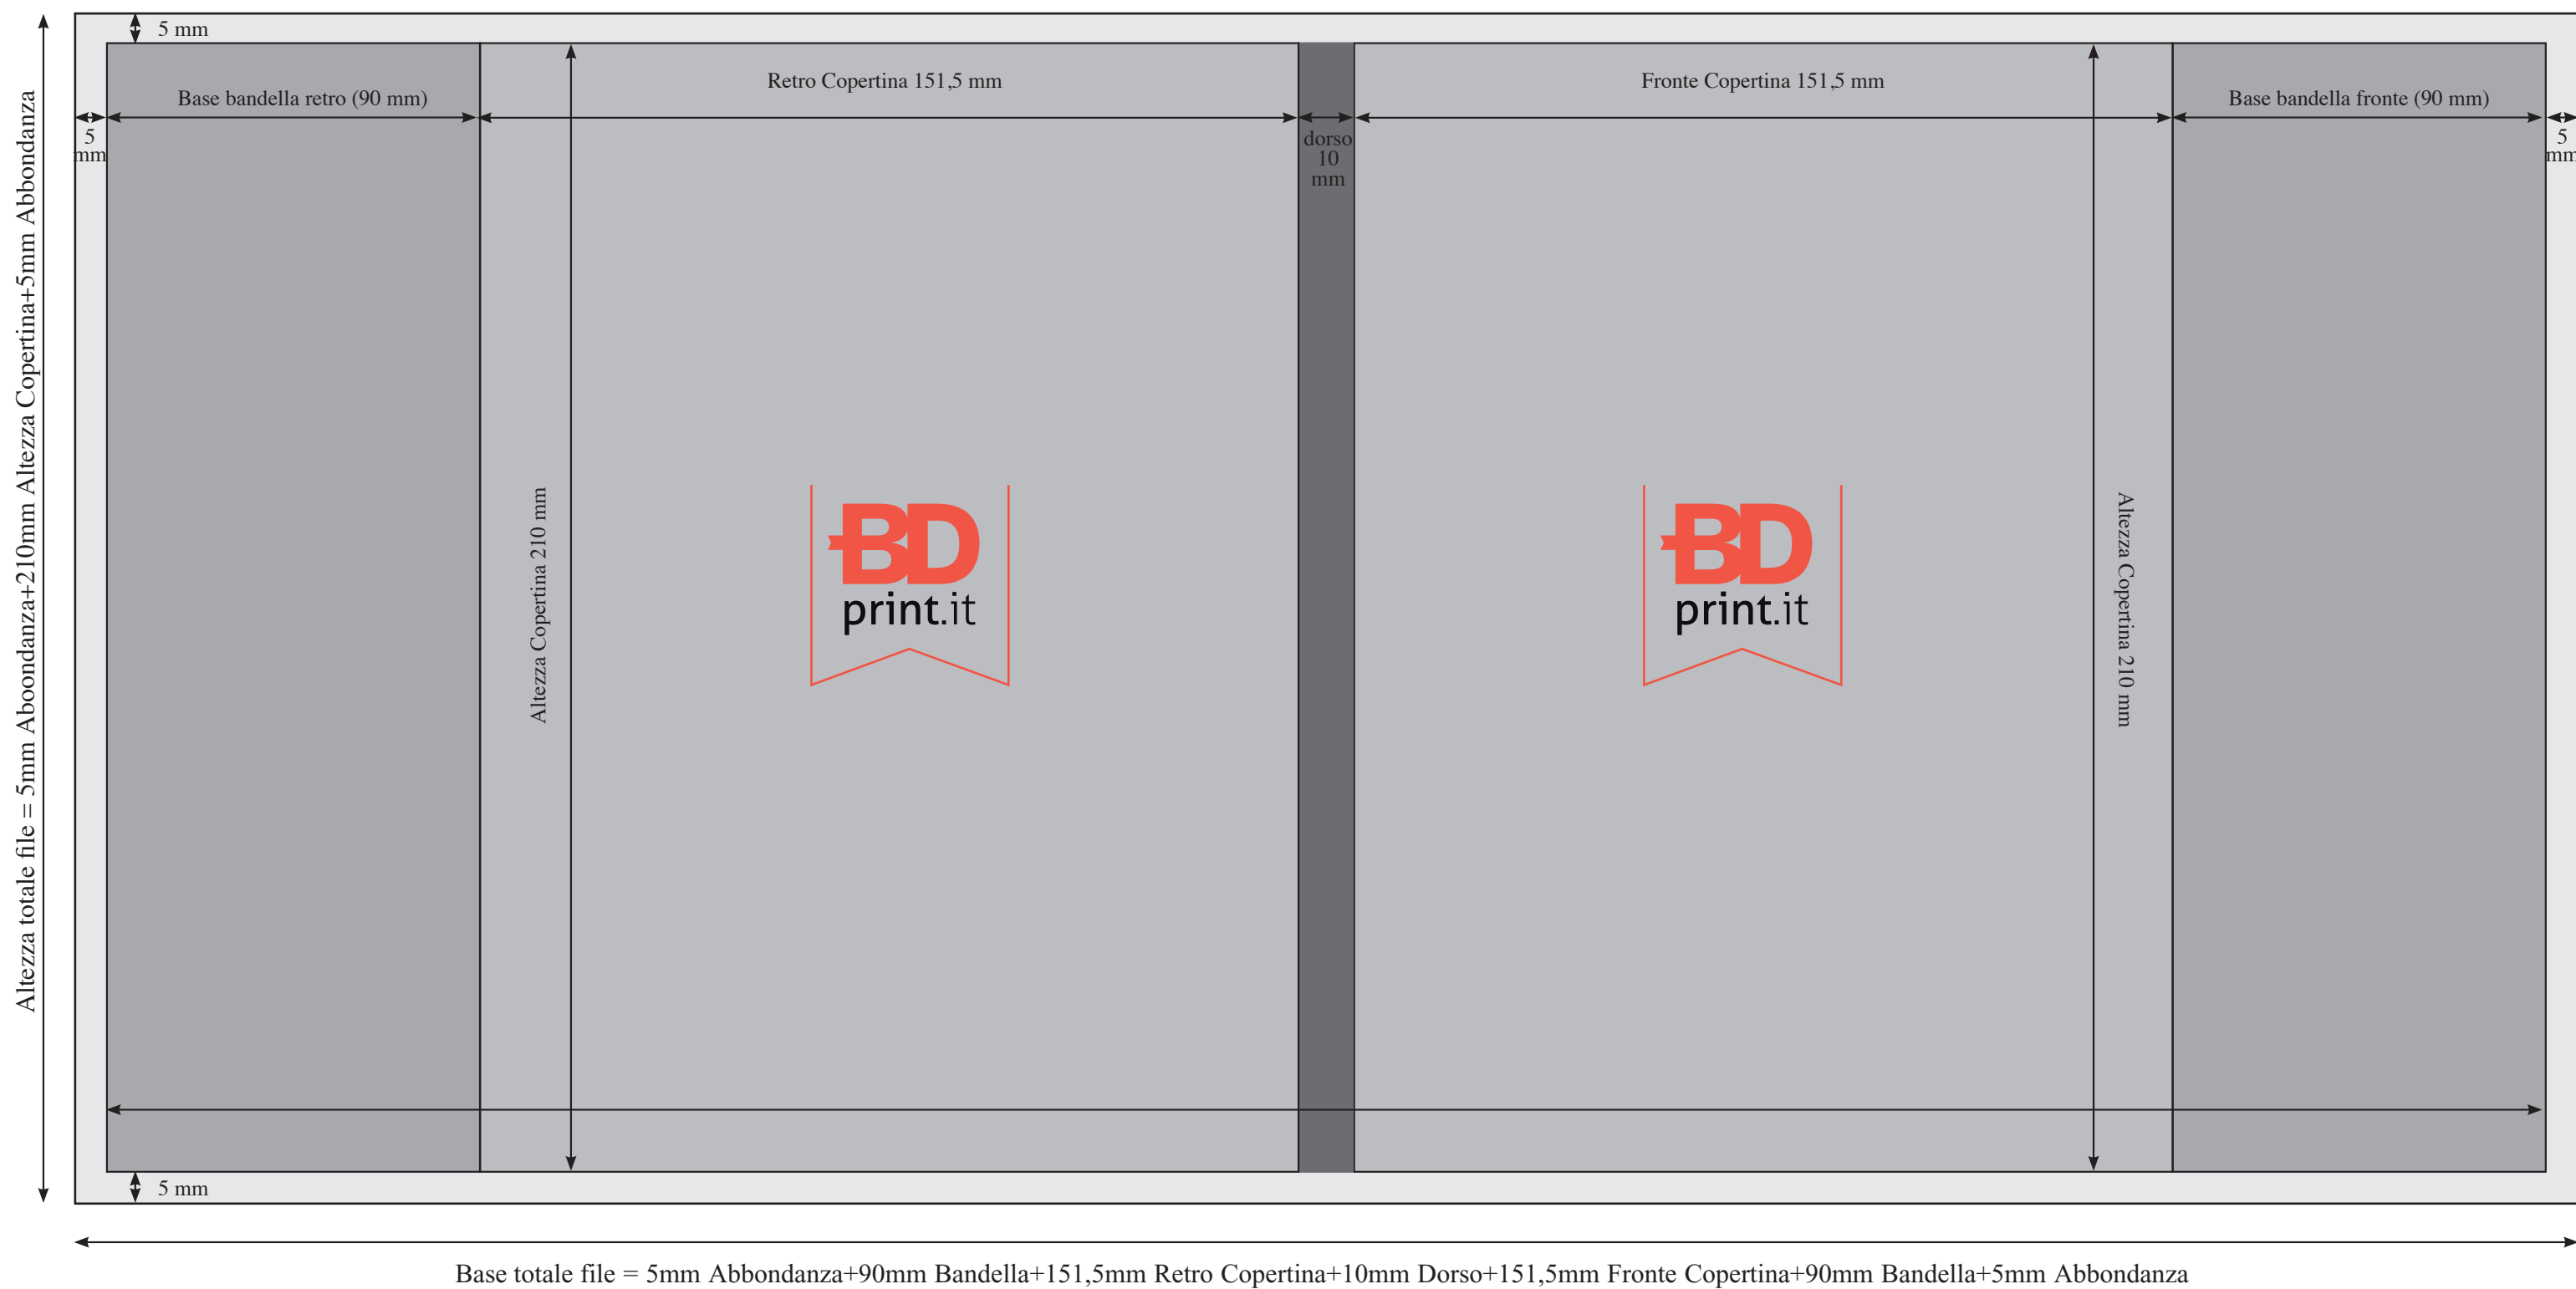

COSTRUZIONE COPERTINA CON BANDELLE (ESEMPIO PER IL FORMATO 150x210)

- | | | | | | | | |
|--|--|--|--------------------------------------|--|----------------|--|--|
| | Copertina Morbida
Base 151,5 x Altezza 210 mm | | Bandelle
Base 90 x Altezza 210 mm | | dorso
10 mm | | Misure totali del file con Abbondanze
Base 503 x Altezza 220 mm |
|--|--|--|--------------------------------------|--|----------------|--|--|