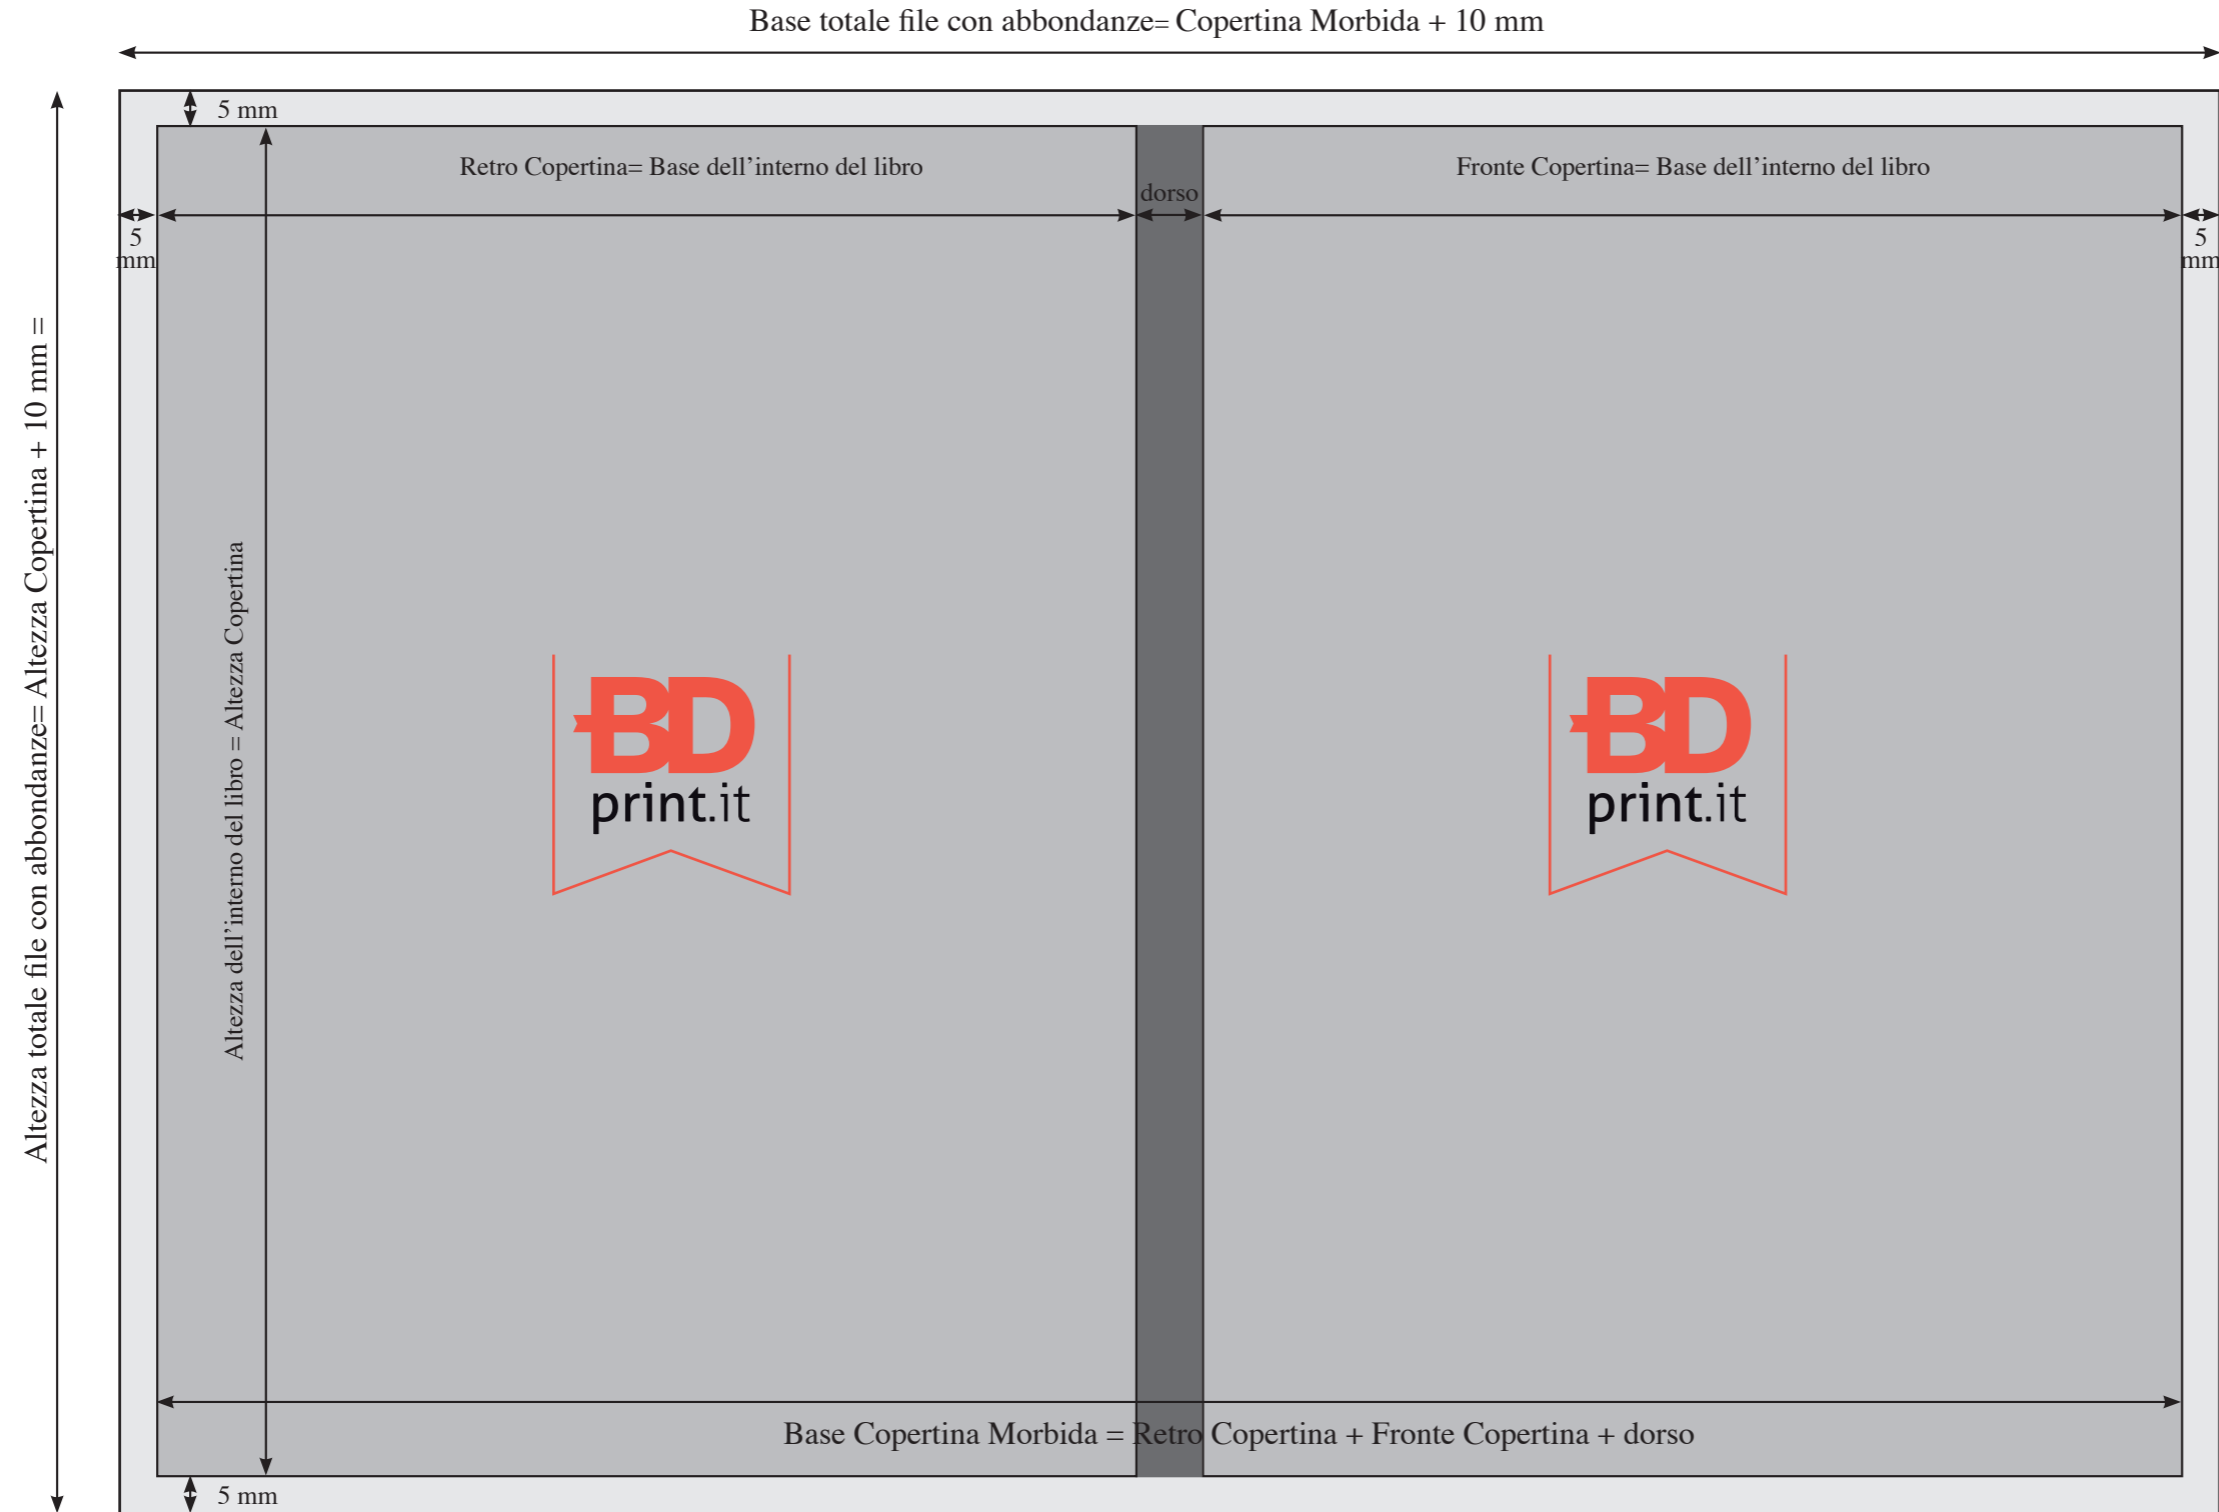

COSTRUZIONE COPERTINA MORBIDA

Copertina Morbida
Base 150 x Altezza 210 mm

dorso
10 mm

Misure totali del file con Abbondanze
Base 320 x Altezza 220 mm